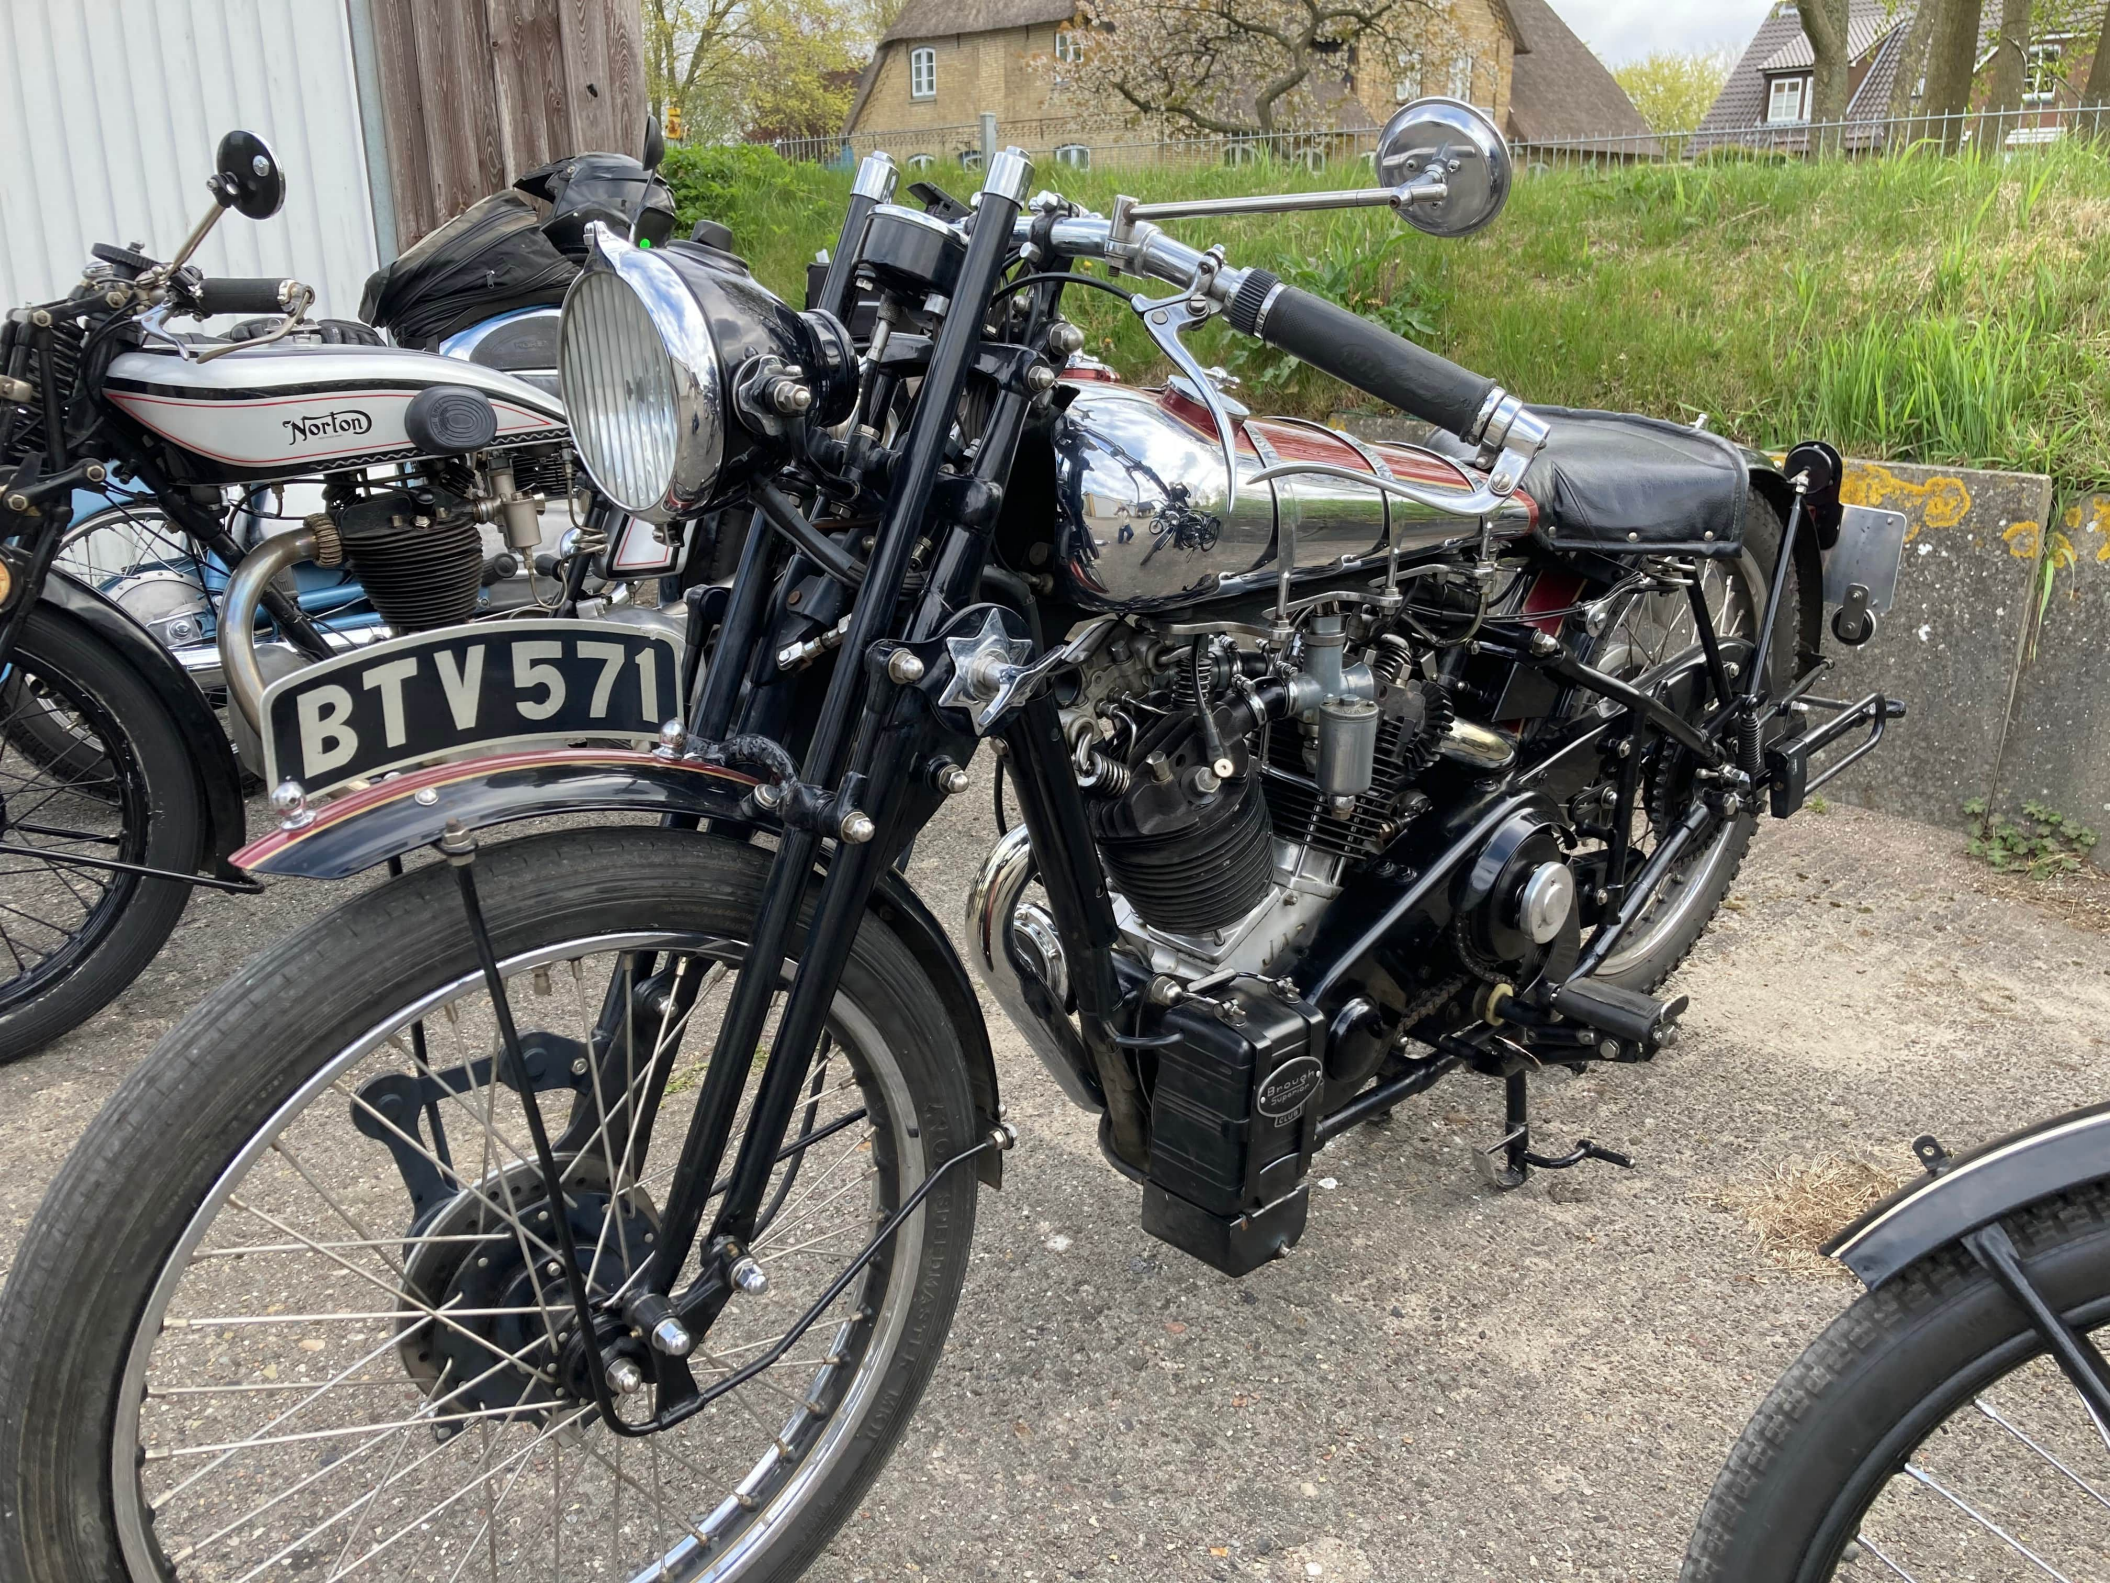

Norton

BTV 571

Broughton
Supplies
1963